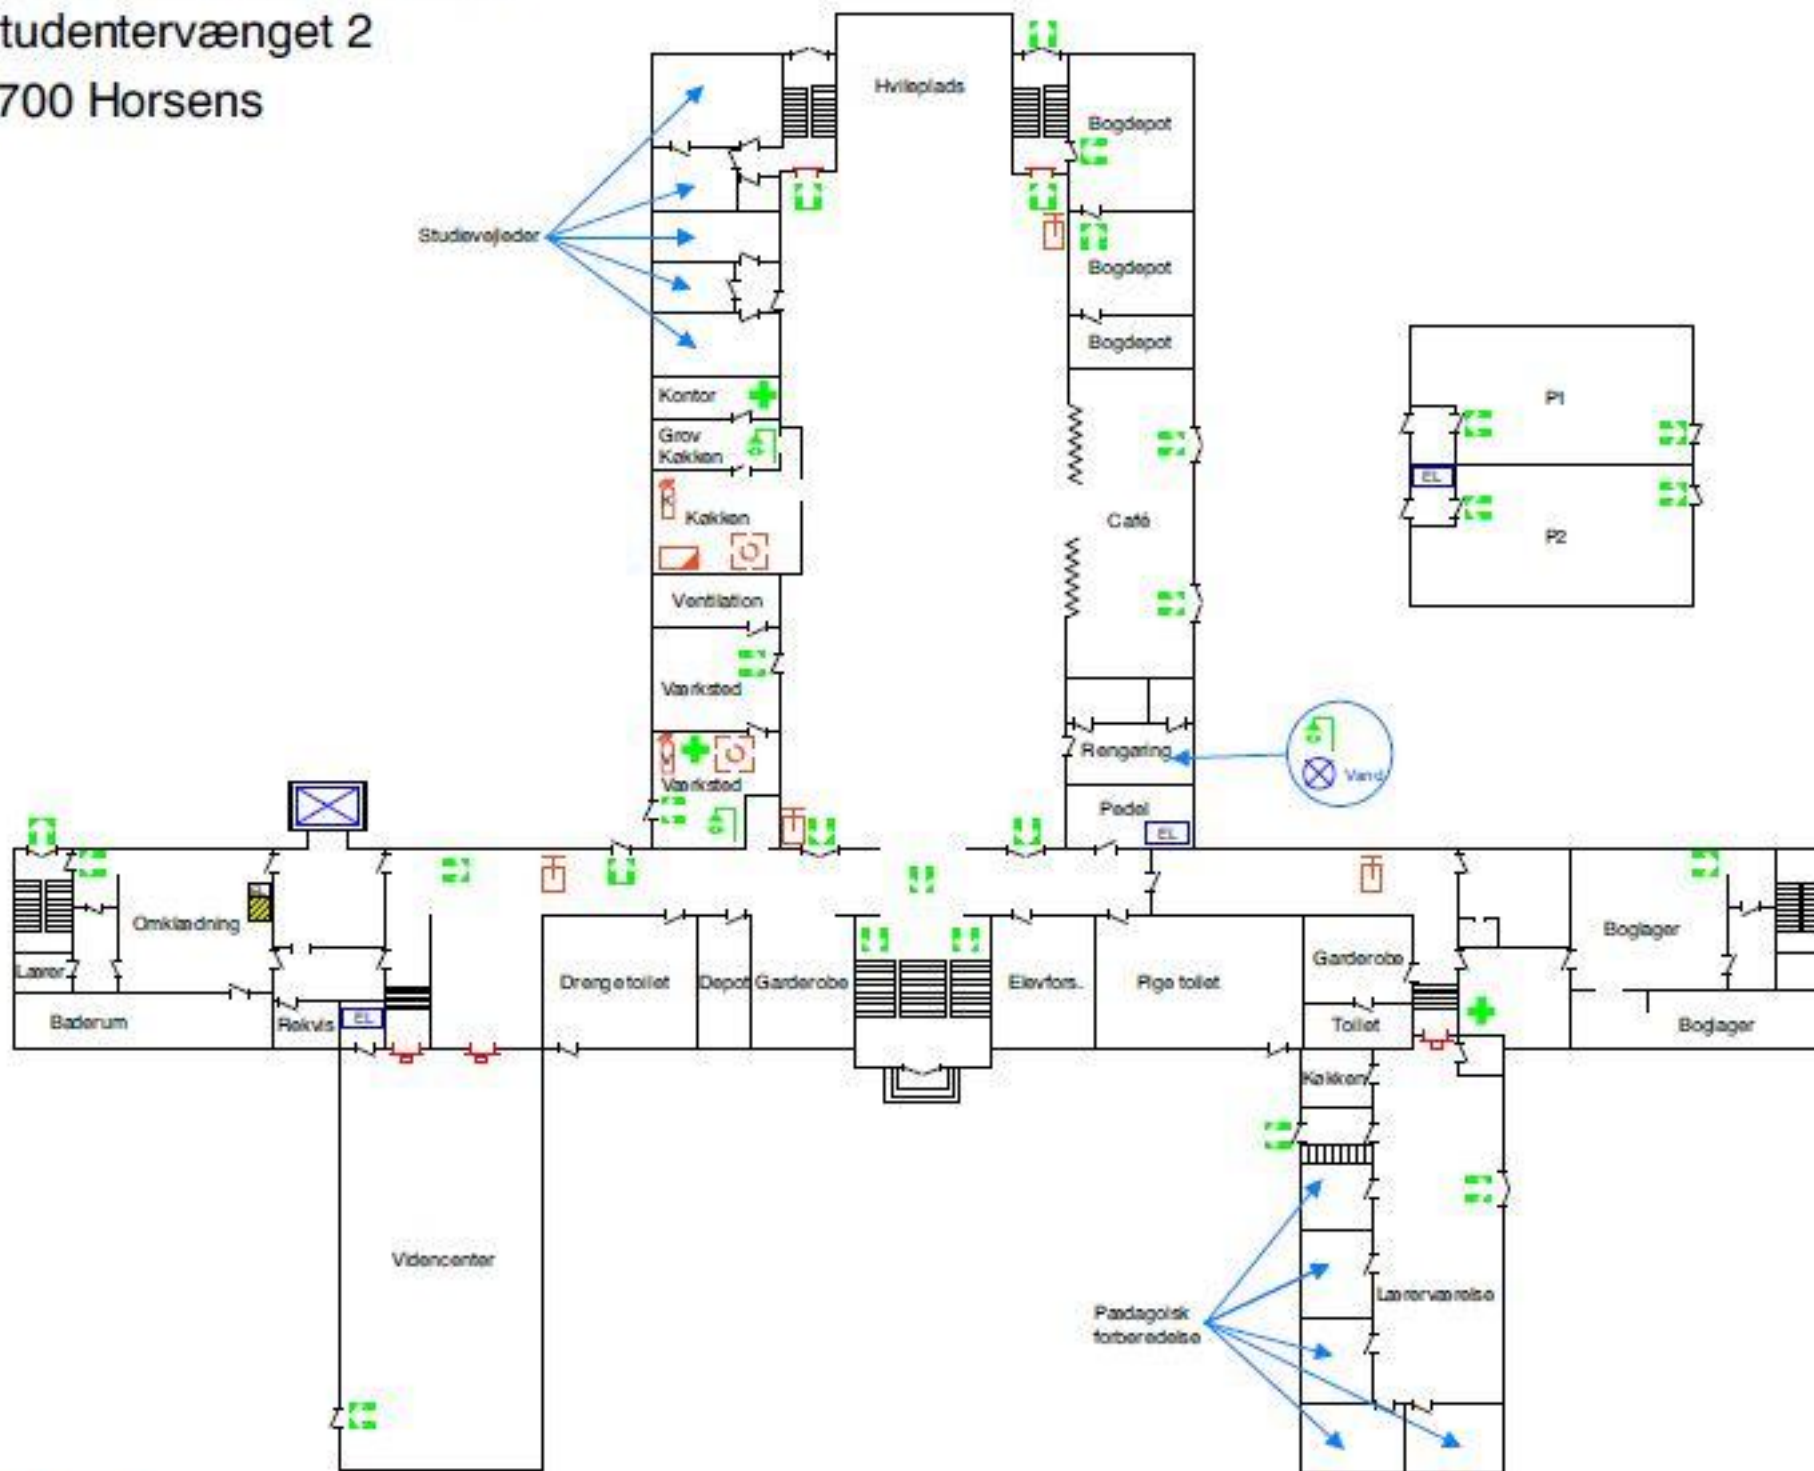

ØJENSKYL

RADIOAKTIVE STOFFER

NØDSTOP

SAMLINGSPLADS

Studentervænget 2
1700 Horsens

Studentervænget 2 3700 Horsens

Studentervænget 2 8700 Horsens