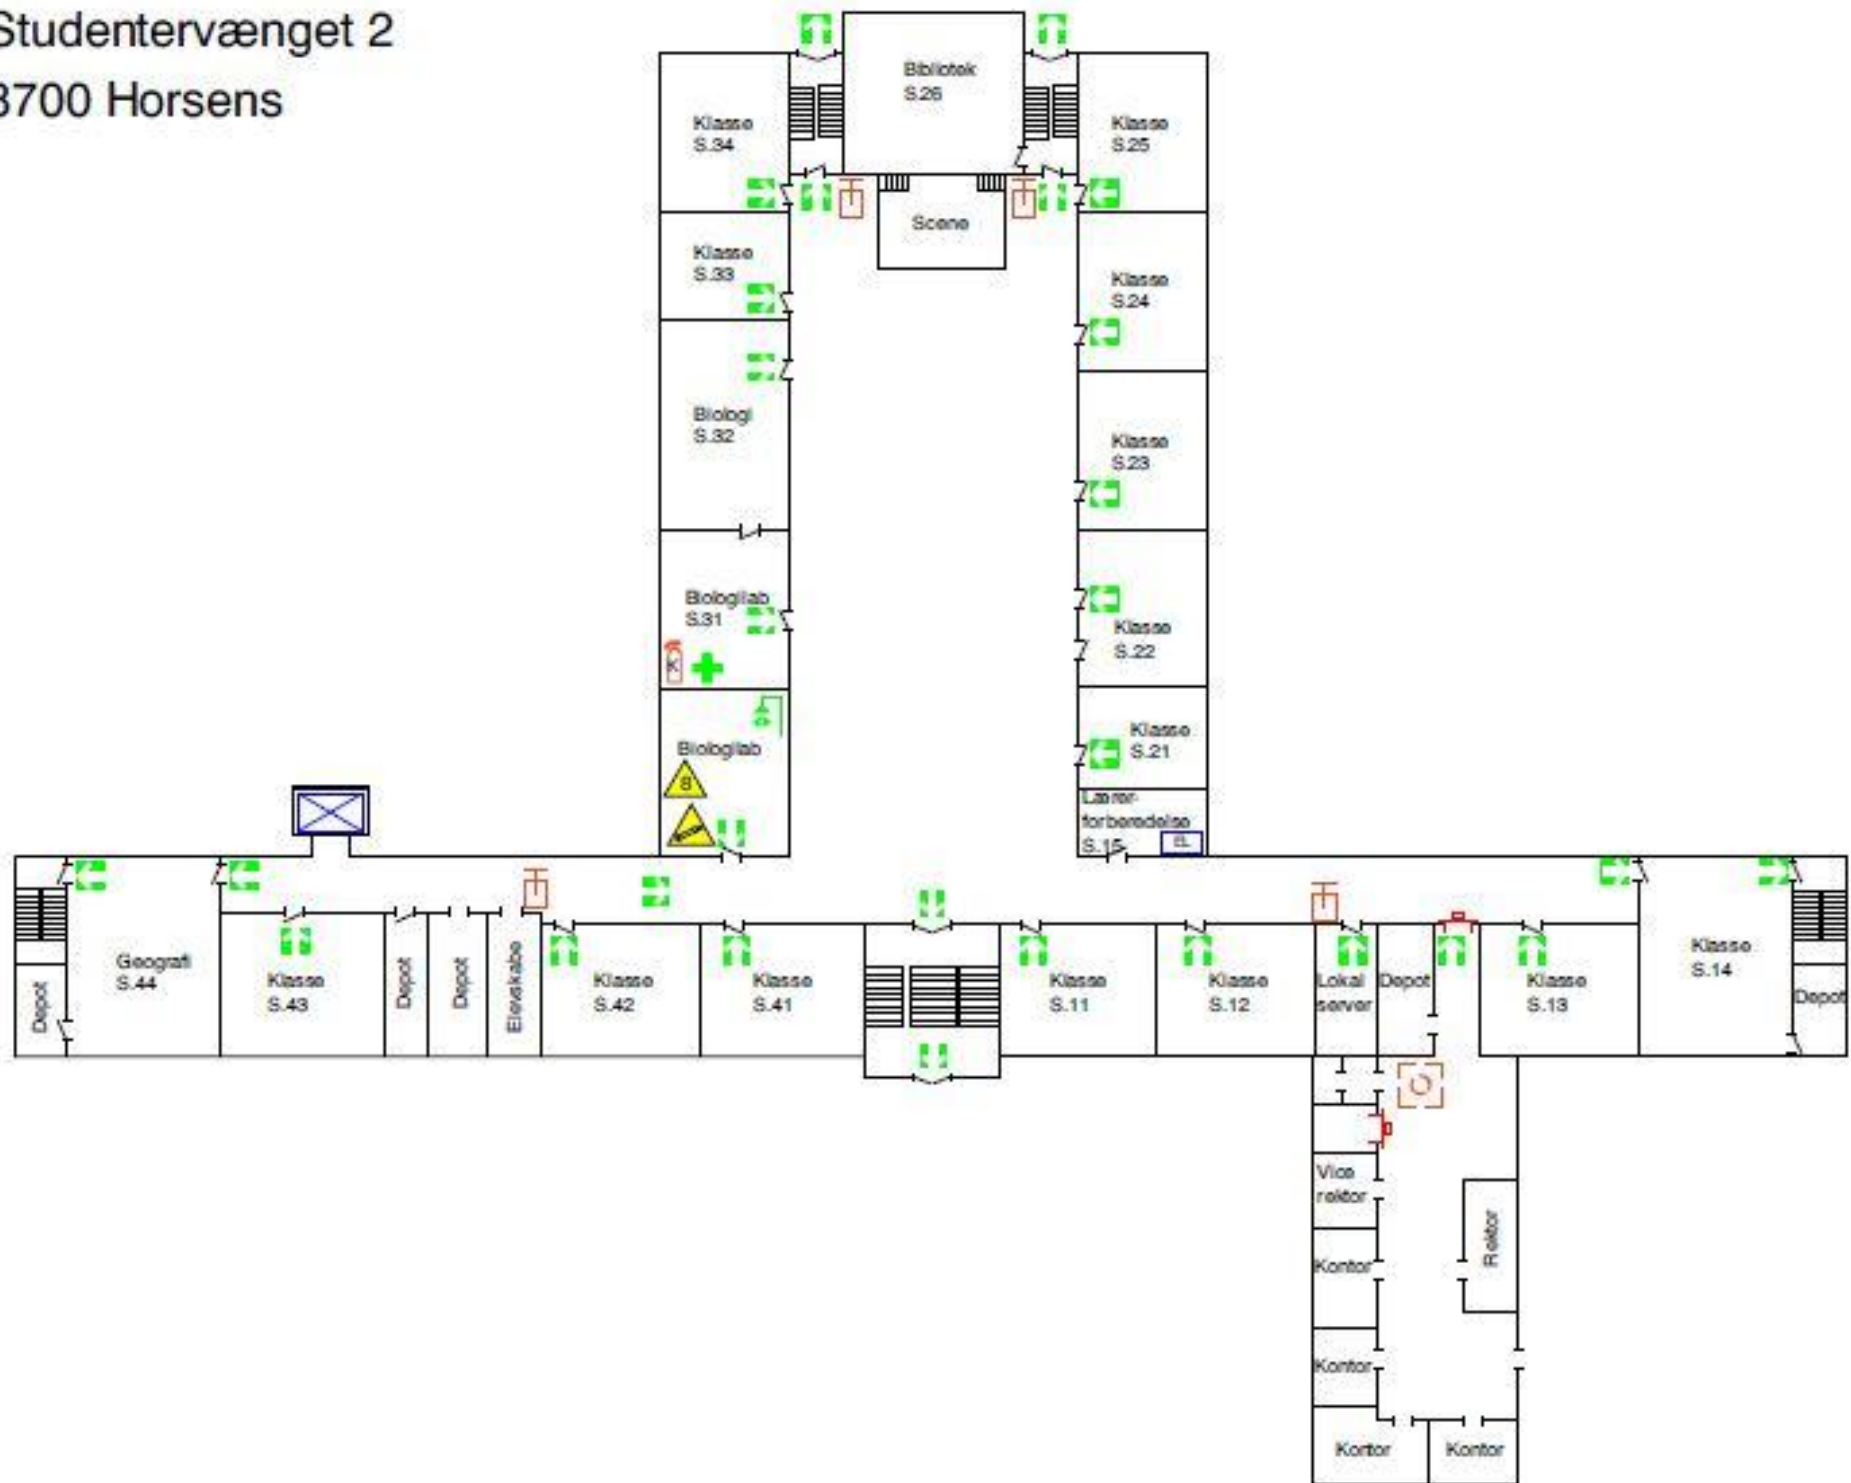

ØJENSKYL

RADIOAKTIVE STOFFER

NØDSTOP

SAMLINGSPLADS

Studentervænget 2
1700 Horsens

Studentervænget 2 3700 Horsens

Studentervænget 2 8700 Horsens